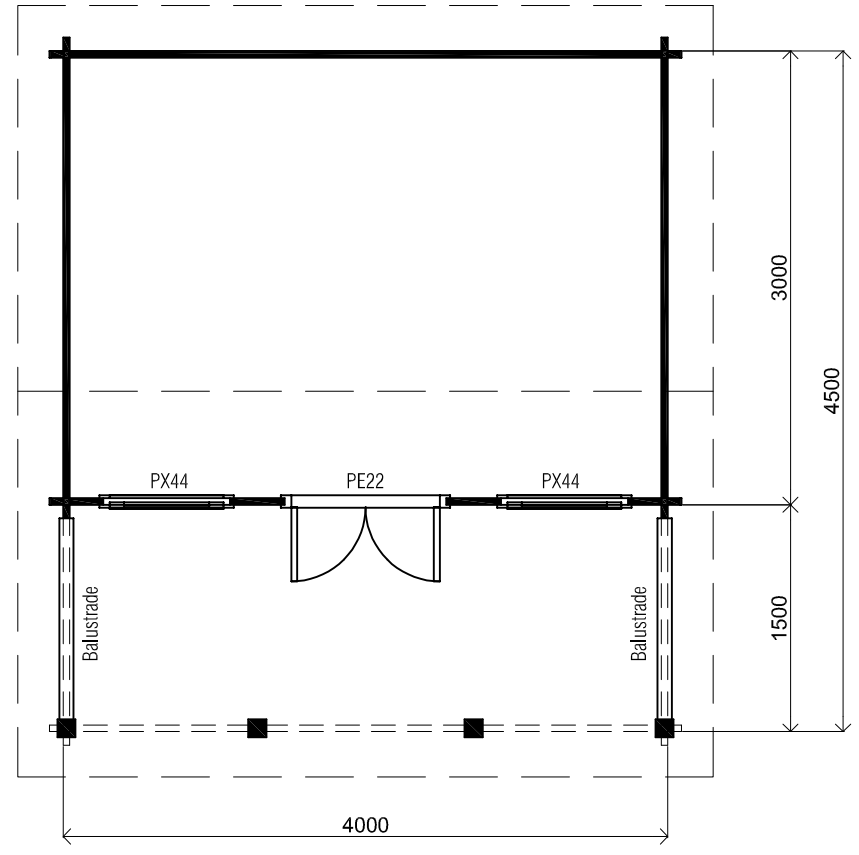

Voor aanzicht / Front view / Vorderansicht

(R) Zijaanzicht / Side view / Seitenansicht

Plattegrond / Plan

Blokhut / Log cabin

Omschrijving / Description:
400 x 450cm / 44mm
Onderdeel / Component:
Bouwtekening / Construction drawing
Dealer:
Ref.:

Ordernr.:
VSB07
Schaal / Scale:
1:50
BLAD NR.:
BT

LUGARDE®
©LUGARDE® Laren Holland
www.lugarde.com
sale@lugarde.nl
Simply the best

Achteraanzicht / Rear view / Hinterseite

(L) Zijaanzicht / Side view / Seiten ansicht

Blokhut / Log cabin

Omschrijving / Description:
400 x 450cm / 44mm
Onderdeel / Component:
Bouwtekening / Construction drawing
Dealer:
Dealer
Ref.:
Ref

Ordernr.:
VSB07
Schaal / Scale:
1:50
BLAD NR.:
BT

LUGARDE®
©LUGARDE® Laren Holland
www.lugarde.com
sale@lugarde.nl
Simply the best