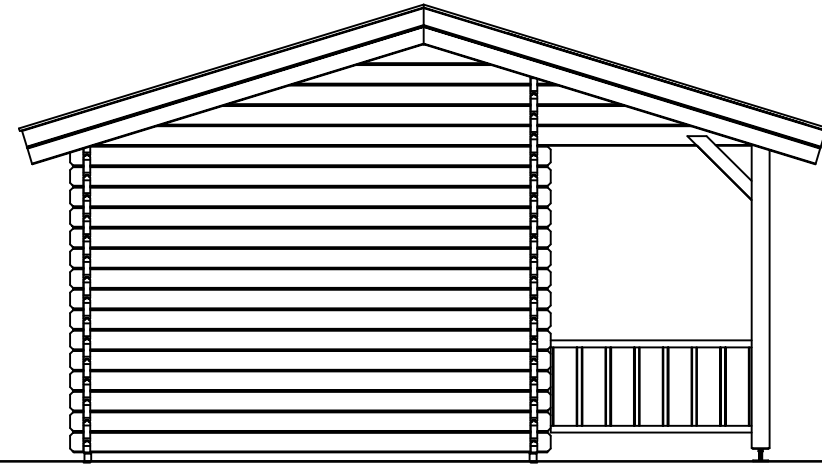

Voor aanzicht / Front view / Vorderansicht

(R) Zijaanzicht / Side view / Seitenansicht

Plattegrond / Plan

Blokhut / Log cabin

Omschrijving / Description:
400 x 450cm / 44mm
Onderdeel / Component:
Bouwtekening / Construction drawing
Dealer:
Ref.:

Ordernr.:
VSB07
Schaal / Scale:
1:50
BLAD NR.:
BT

LUGARDE®
©LUGARDE® Laren Holland
www.lugarde.com
sale@lugarde.nl
Simply the best

Achteraanzicht / Rear view / Hinterseite

(L) Zijaanzicht / Side view / Seiten ansicht

Blokhut / Log cabin

Omschrijving / Description:
400 x 450cm / 44mm
Onderdeel / Component:
Bouwtekening / Construction drawing
Dealer:
Dealer
Ref.:
Ref

Ordernr.:
VSB07
Schaal / Scale:
1:50
BLAD NR.:
BT

LUGARDE®
©LUGARDE® Laren Holland
www.lugarde.com
sale@lugarde.nl
Simply the best