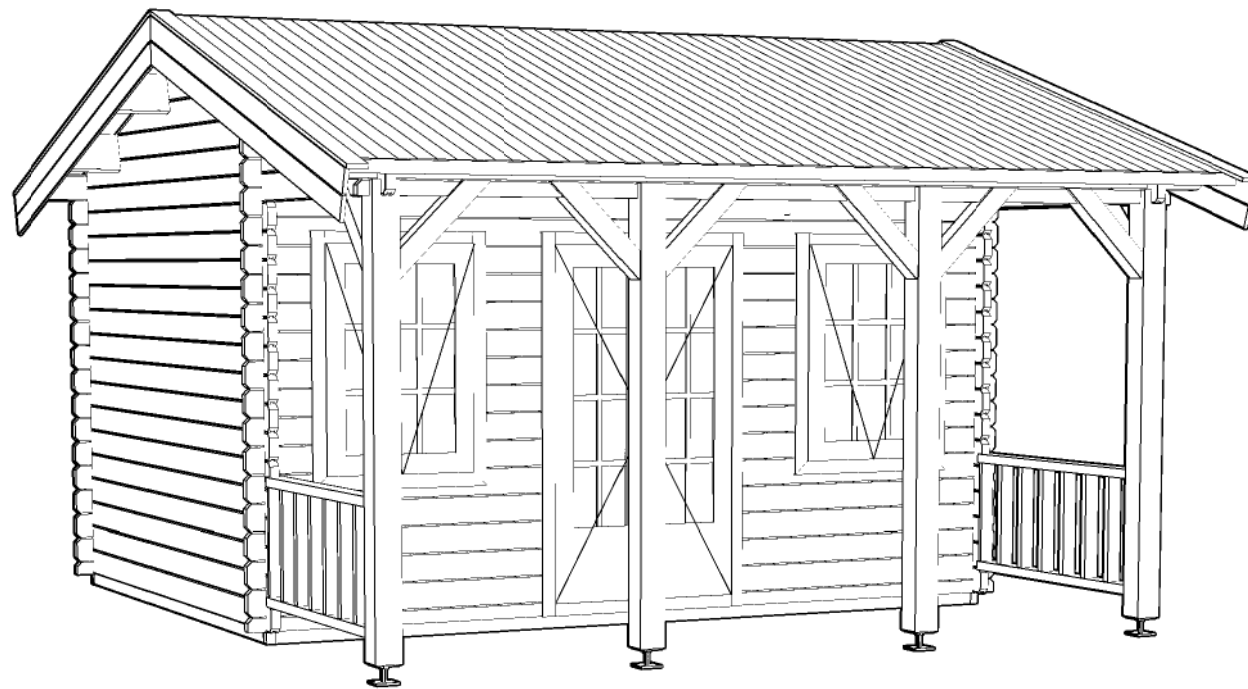

Voor aanzicht / Front view / Vorderansicht

(R) Zijaanzicht / Side view / Seitenansicht

Plattegrond / Plan

Blokhut / Log cabin

Omschrijving / Description:
400 x 450cm / 44mm
Onderdeel / Component:
Bouwtekening / Construction drawing
Dealer:
Ref.:

Ordernr.:
VSB07
Schaal / Scale:
1:50
BLAD NR.:
BT

LUGARDE®
©LUGARDE® Laren Holland
www.lugarde.com
sale@lugarde.nl
Simply the best

Achteraanzicht / Rear view / Hinterseite

(L) Zijaanzicht / Side view / Seiten ansicht

Blokhut / Log cabin

Omschrijving / Description:
400 x 450cm / 44mm
Onderdeel / Component:
Bouwtekening / Construction drawing
Dealer:
Dealer
Ref.:
Ref

Ordernr.:
VSB07
Schaal / Scale:
1:50
BLAD NR.:
BT

LUGARDE®
©LUGARDE® Laren Holland
www.lugarde.com
sale@lugarde.nl
Simply the best