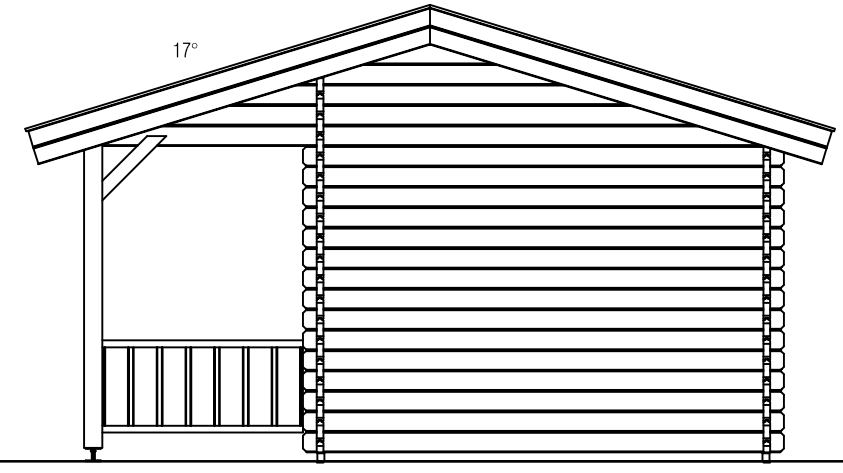

Voor aanzicht / Front view / Vorderansicht

(R) Zijaanzicht / Side view / Seitenansicht

Plattegrond / Plan

Blokhut / Log cabin

Omschrijving / Description:
400 x 450cm / 44mm
Onderdeel / Component:
Bouwtekening / Construction drawing
Dealer:
Ref.:

Ordernr.:
VSB07
Schaal / Scale:
1:50
BLAD NR.:
BT

LUGARDE®
©LUGARDE® Laren Holland
www.lugarde.com
sale@lugarde.nl
Simply the best

Achteraanzicht / Rear view / Hinterseite

(L) Zijaanzicht / Side view / Seiten ansicht

Blokhut / Log cabin

Omschrijving / Description:
400 x 450cm / 44mm
Onderdeel / Component:
Bouwtekening / Construction drawing
Dealer:
Dealer
Ref.:
Ref

Ordernr.:
VSB07
Schaal / Scale:
1:50
BLAD NR.:
BT

LUGARDE®
©LUGARDE® Laren Holland
www.lugarde.com
sale@lugarde.nl
Simply the best