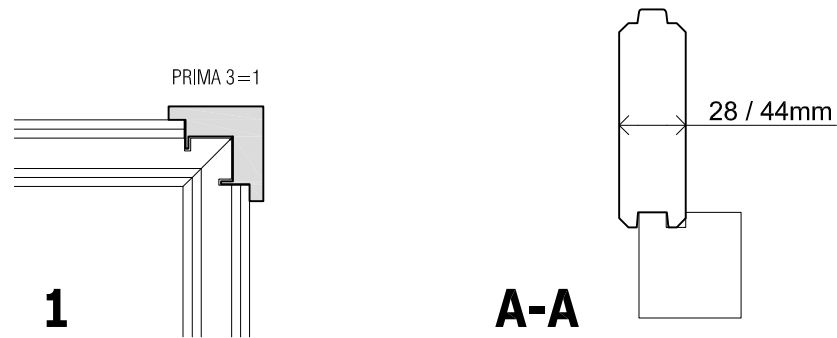

(L) Zijaanzicht / Side view / Seiten ansicht

Voor-aanzicht / Front view / Vorderansicht

(R) Zijaanzicht / Side view / Seiten ansicht

Achter-aanzicht / Rear view / Hinterseite

2500+

Peil 0+

Plattegrond / Plan

1

A-A

Prima JAKE

Omschrijving / Description:
ca. 300 x 600cm / 28 & 44mm
Onderdeel / Component:
Bouwtekening / Construction drawing
Dealer:
Lugarde
Ref.:
28mm: PJ13 / 44mm: PJ14

Ordernr.:
.....
Schaal / Scale:
1:50
BLAD NR.:
BT