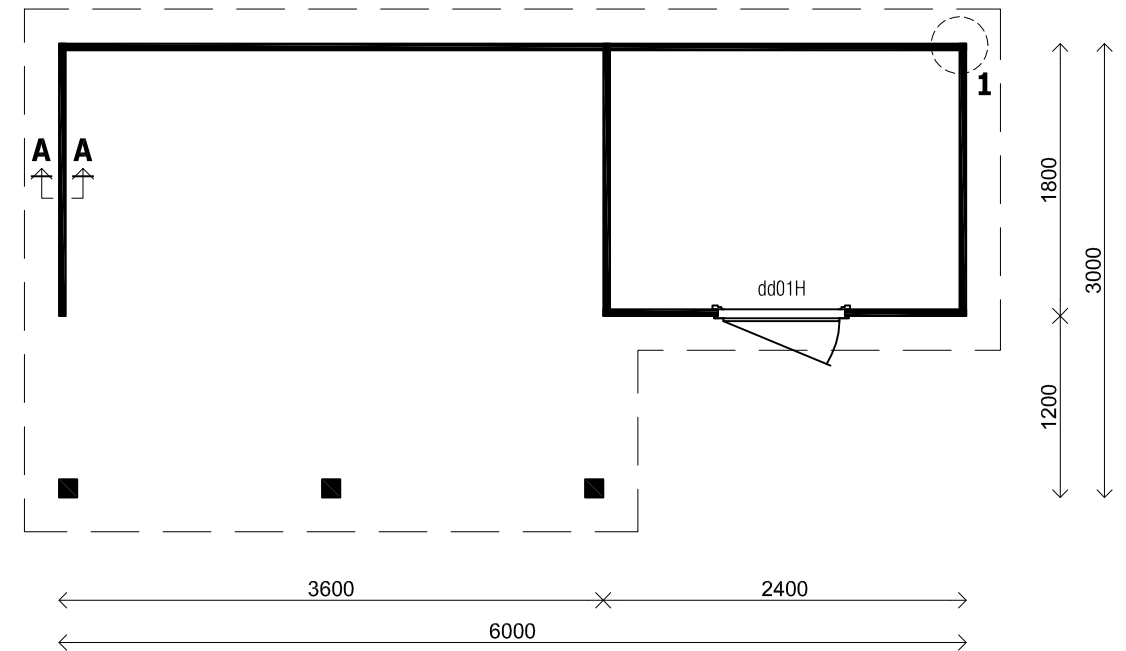

(L) Zijaanzicht / Side view / Seiten ansicht

Voor-aanzicht / Front view / Vorderansicht

(R) Zijaanzicht / Side view / Seiten ansicht

Achter-aanzicht / Rear view / Hinterseite

2500+

Peil 0+

Plattegrond / Plan

1

A-A

Prima JAKE

Omschrijving / Description:
ca. 300 x 600cm / 28 & 44mm
Onderdeel / Component:
Bouwtekening / Construction drawing
Dealer:
Lugarde
Ref.:
28mm: PJ13 / 44mm: PJ14

Ordernr.:
.....
Schaal / Scale:
1:50
BLAD NR.:
BT