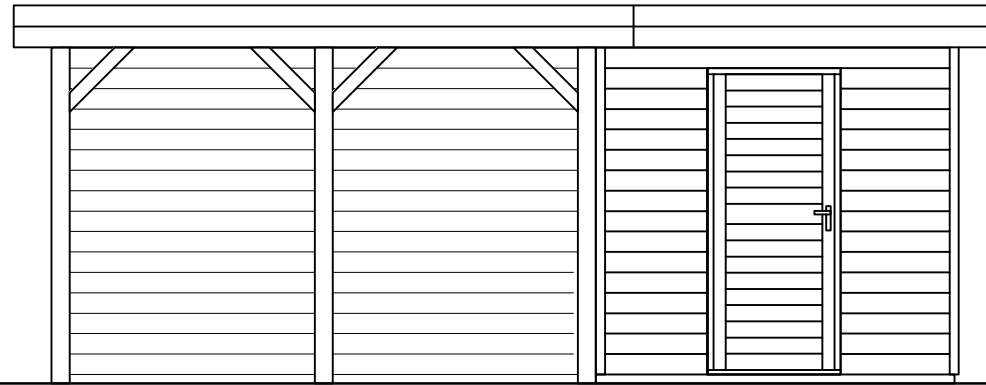

(L) Zijaanzicht / Side view / Seiten ansicht

Voor-aanzicht / Front view / Vorderansicht

(R) Zijaanzicht / Side view / Seiten ansicht

Achter-aanzicht / Rear view / Hinterseite

2500+

Peil 0+

Plattegrond / Plan

1

A-A

Prima JAKE

Omschrijving / Description:
ca. 300 x 600cm / 28 & 44mm
Onderdeel / Component:
Bouwtekening / Construction drawing
Dealer:
Lugarde
Ref.:
28mm: PJ13 / 44mm: PJ14

Ordernr.:
.....
Schaal / Scale:
1:50
BLAD NR.:
BT