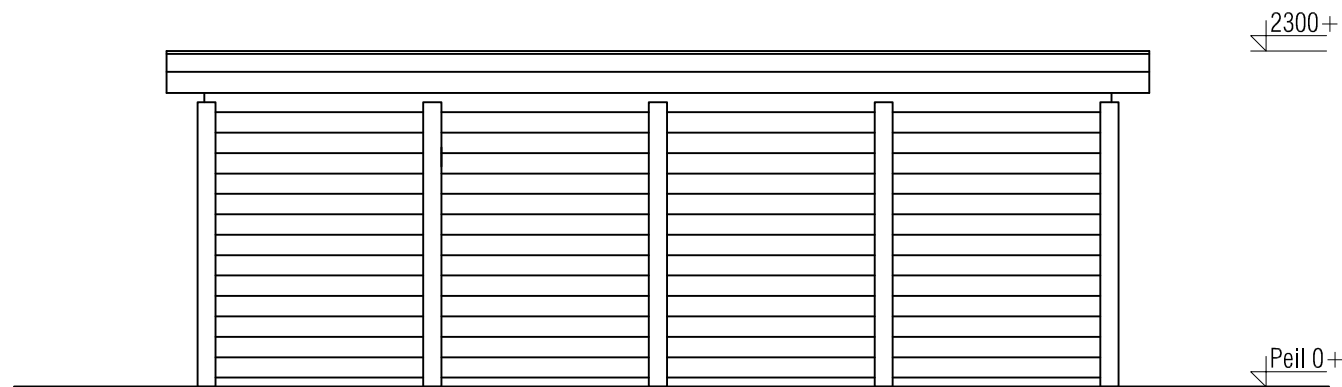

(L) Zijaanzicht / Side view / Seiten ansicht

Voor-aanzicht / Front view / Vorderansicht

(R) Zijaanzicht / Side view / Seiten ansicht

Achteraanzicht / Rear view / Hinterseite

Plattegrond / Plan

A-A

Veranda CORSICA

Omschrijving / Description:
ca. 420 x 600 cm / 28 mm
Onderdeel / Component:
Bouwtekening / Construction drawing
Dealer:
Lugarde
Ref.:
VC01

Ordernr.:
.....
Schaal / Scale:
1:50
BLAD NR.:
BT

LUGARDE®

©LUGARDE® Laren Holland
www.lugarde.com
sale@lugarde.nl