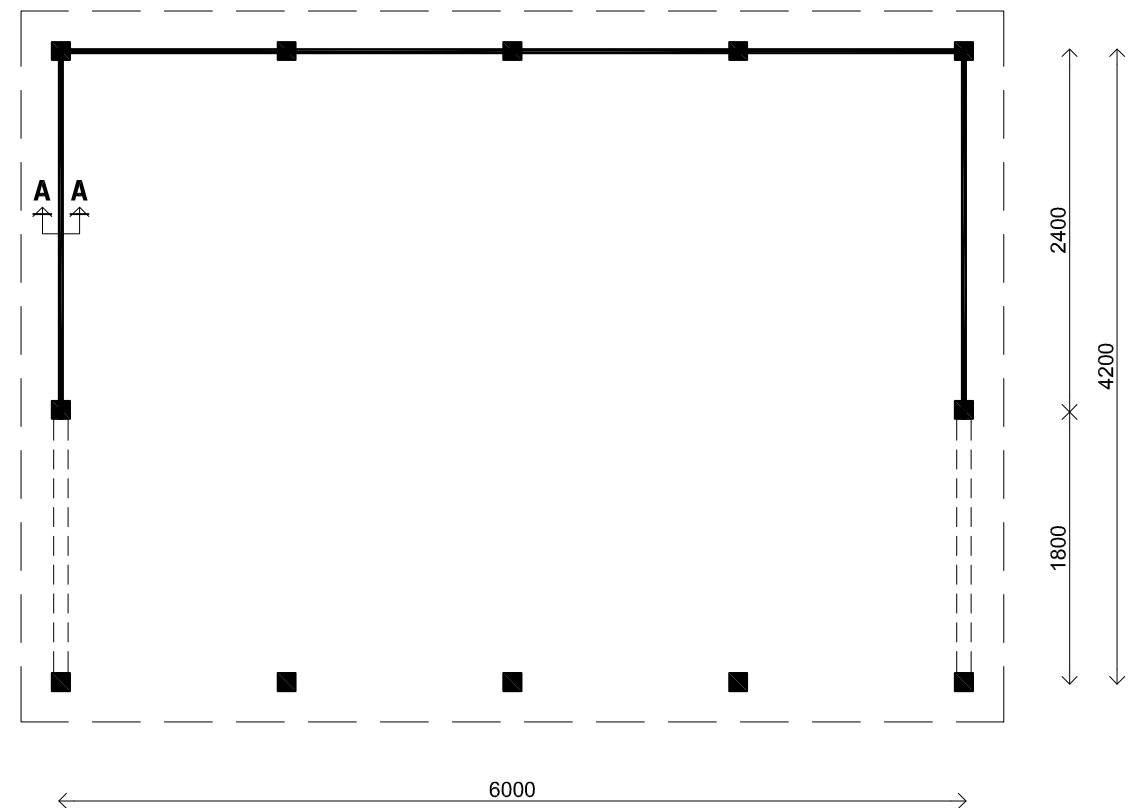

(L) Zijaanzicht / Side view / Seiten ansicht

Voor-aanzicht / Front view / Vorderansicht

(R) Zijaanzicht / Side view / Seiten ansicht

Achteraanzicht / Rear view / Hinterseite

Plattegrond / Plan

A-A

Veranda CORSICA

Omschrijving / Description:
ca. 420 x 600 cm / 28 mm
Onderdeel / Component:
Bouwtekening / Construction drawing
Dealer:
Lugarde
Ref.:
VC01

Ordernr.:
.....
Schaal / Scale:
1:50
BLAD NR.:
BT

LUGARDE®

©LUGARDE® Laren Holland
www.lugarde.com
sale@lugarde.nl