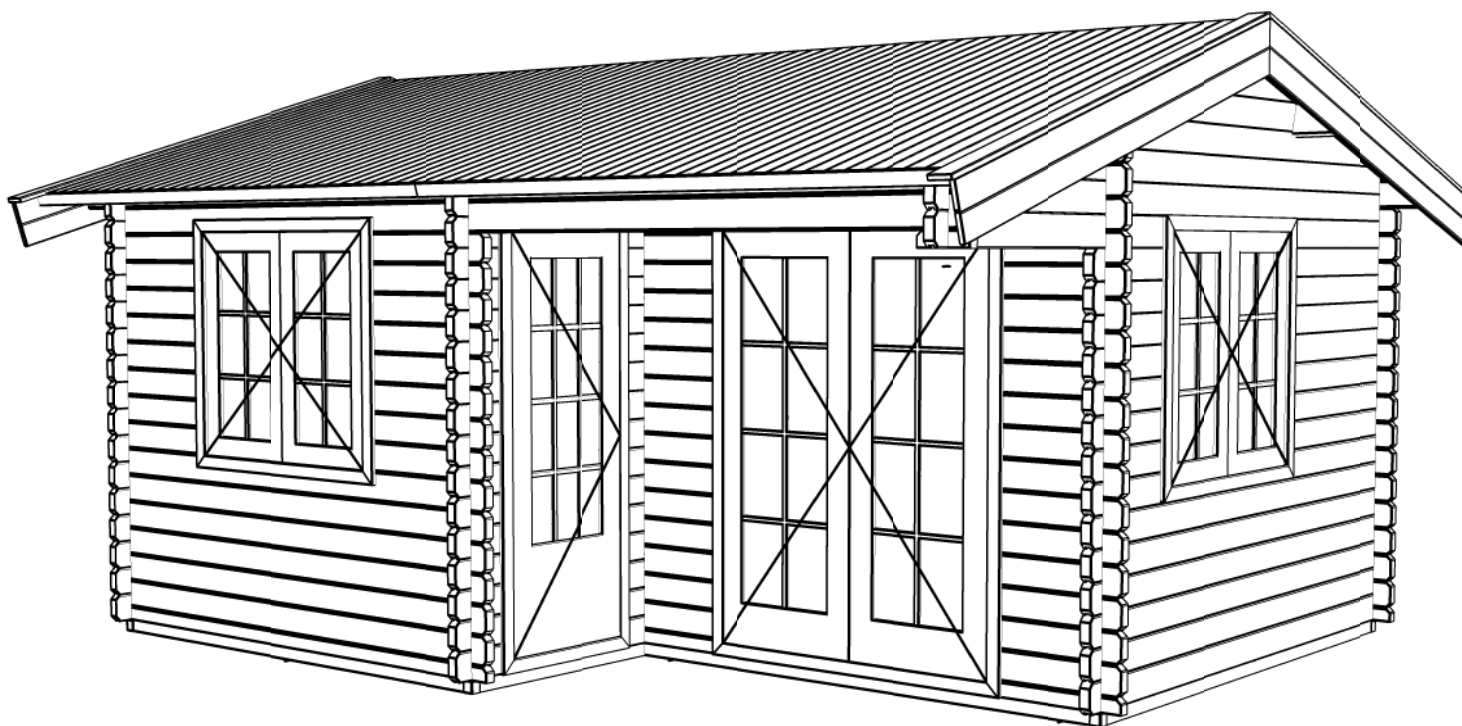

## *Blokhut / Log cabin*

Omschrijving / Description:  
400x500cm 44mm  
Onderdeel / Component:  
Bouwtekening / Construction drawing  
Dealer:  
Dealer  
Ref.:  
p87 RB

Ordernr.:  
Ordernr  
Schaal / Scale:  
1:50

BLAD NR.:  
BT

**LUGARDE**®

©LUGARDE® Laren Holland  
www.lugarde.com  
sale@lugarde.nl

*Simply the best*

*Achteraanzicht / Rear view / Hinterseite*

2950+

0+

*(L) Zijaanzicht / Side view / Seiten ansicht*

<i>Blokhut / Log cabin</i>		
<p>Omschrijving / Description: 400x500cm 44mm</p> <p>Onderdeel / Component: Bouwtekening / Construction drawing</p> <p>Dealer: Dealer</p> <p>Ref.: p87 RB</p>	<p>Ordernr.: Ordernr</p> <p>Schaal / Scale: 1:50</p> <p>BLAD NR.: BT</p>	<p><b>LUGARDE</b>®</p> <p><small>©LUGARDE® Laren Holland www.lugarde.com sale@lugarde.nl</small></p> <p><i>Simply the best</i></p>