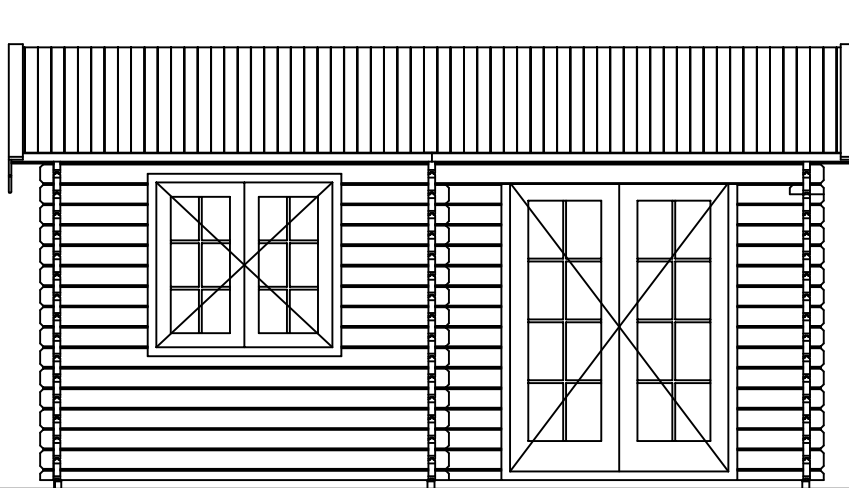

*Plattegrond / Plan*

*Blokhut / Log cabin*

<p>Omschrijving / Description: 400x500cm 44mm Onderdeel / Component: Bouwtekening / Construction drawing</p>	<p>Ordernr.: Ordernr Schaal / Scale: 1:50</p>	<p><b>LUGARDE</b>® ©LUGARDE® Laren Holland www.lugarde.com sale@lugarde.nl</p>
<p>Dealer: Dealer Ref.: p87 RB</p>	<p>BLAD NR.: BT</p>	<p><i>Simply the best</i></p>

*Vooraanzicht / Front view / Vorderansicht*

*(R) Zijaanzicht / Side view / Seitenansicht*

## *Blokhut / Log cabin*

Omschrijving / Description:  
400x500cm 44mm  
Onderdeel / Component:  
Bouwtekening / Construction drawing  
Dealer:  
Dealer  
Ref.:  
p87 RB

Ordernr.:  
Ordernr  
Schaal / Scale:  
1:50