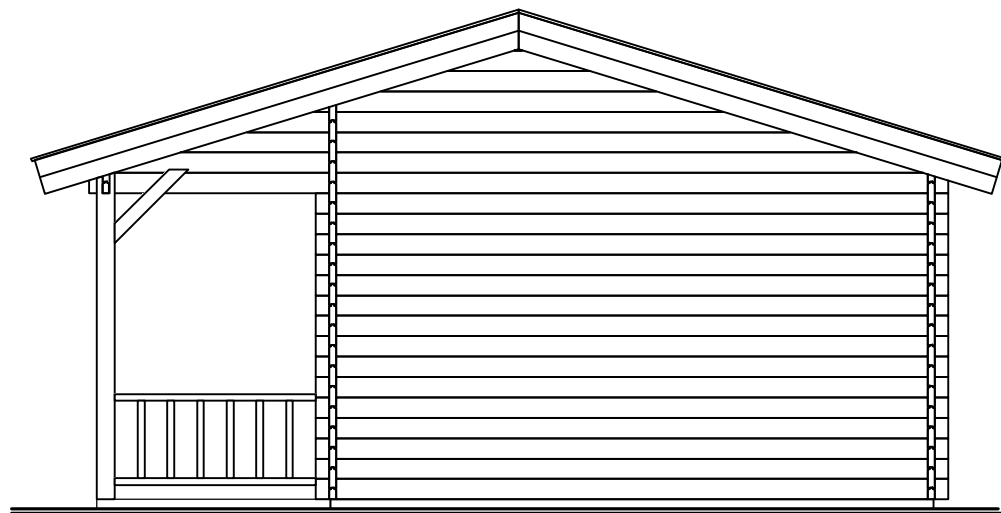

plattegrond / plan

"DUBAI"

Blokhut/Log cabin

ca. 550x500cm

44mm BD06
68mm BD07

©LUGARDE® Laren Holland
www.lugarde.com
sale@lugarde.nl

Simply the best

zijaanzicht (l) side view (l)

vooraanzicht / front view

"DUBAI"

Blokhut/Log cabin

ca. 550x500cm

44mm BD06
68mm BD07

©LUGARDE® Laren Holland
www.lugarde.com
sale@lugarde.nl

Simply the best

zijaanzicht (r) side view (r)

achteraanzicht / rear view

"DUBAI"

Blokhut/Log cabin

ca. 550x500cm

44mm BD06

68mm BD07

LUGARDE®

©LUGARDE® Laren Holland