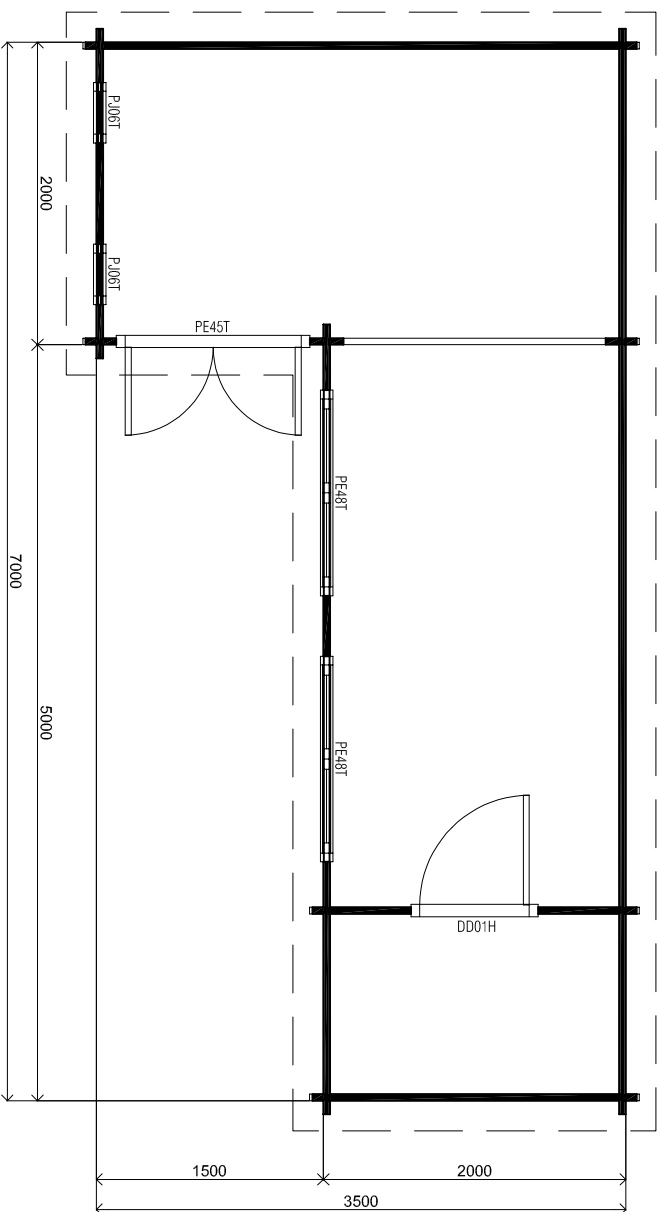

voorzijde / front view / vorderansicht

(L) zijanzicht / side view / seiten ansicht

achterzijde / rear view / hinterseite

(R) zijanzicht / side view / seiten ansicht

Blokhut / Log cabin - Bordeaux

Omschrijving / Description:
350 x 700cm / 44mm

Onderdeel / Component:
Bouwtekening / Construction drawing

Dealer:
Lugarde NL
Ref.: Bordeaux

Ordernr.:
BB10

Schaal / Scale:
1:50

BLAD NR.:
01

LUGARDE

©LUGARDE® Laren Holland
www.lugarde.com
sale@lugardenl

Simply the best