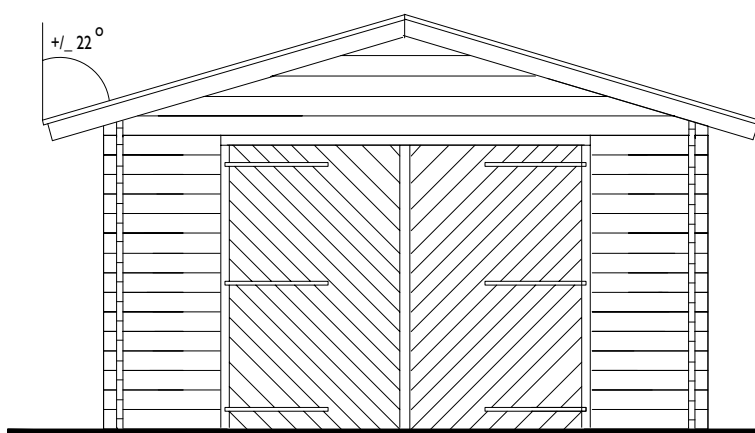

+/- 2150 mm.
+/- 3000 mm.

Zij aanzicht
Seiten Ansicht
Side view

+/- 2470 mm.

Voor aanzicht
Vorder Ansicht
Front view

Gewicht / Weight:
300 cm: ± 1250 kg
350 cm: ± 1500 kg
400 cm: ± 1750 kg

Oppervlak
Oberfläche
Area: ± 15/17,5/20 m²