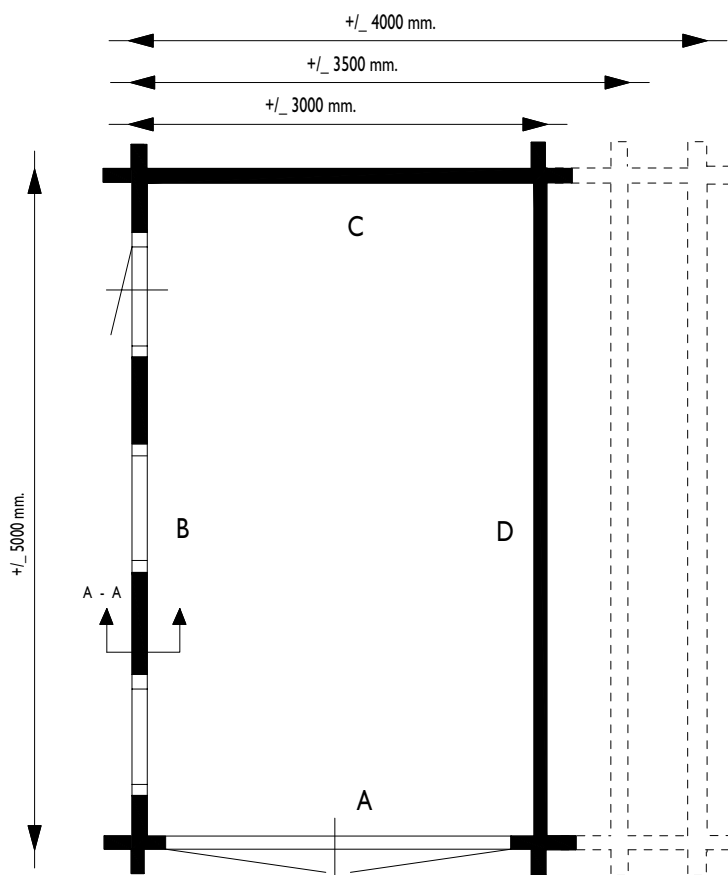

+/- 2150 mm.
+/- 3000 mm.

Zij aanzicht
Seiten Ansicht
Side view

+/- 2470 mm.

Voor aanzicht
Vorder Ansicht
Front view

Gewicht / Weight:
300 cm: ± 1250 kg
350 cm: ± 1500 kg
400 cm: ± 1750 kg

Oppervlak
Oberfläche
Area: ± 15/17,5/20 m²

Inhoud / Inhalt
Contents:
± 37/44/52 m³

LUGARDE®

LUGARDE HOLLAND

Tel./Phone ++31 (0)573 40 18 00
www.lugarde.nl

GARAGE® 2004
colorado