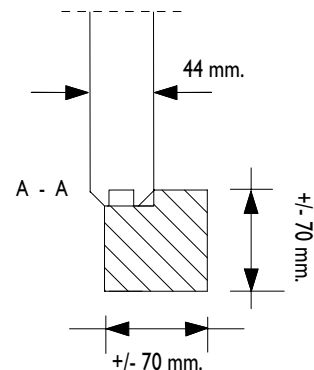

+/- 2150 mm.
+/- 3000 mm.

Zij aanzicht
Seiten Ansicht
Side view

+/- 2470 mm.

Voor aanzicht
Vorder Ansicht
Front view

Gewicht / Weight:
300 cm: ± 1250 kg
350 cm: ± 1500 kg
400 cm: ± 1750 kg

Oppervlak
Oberfläche
Area: ± 15/17,5/20 m²