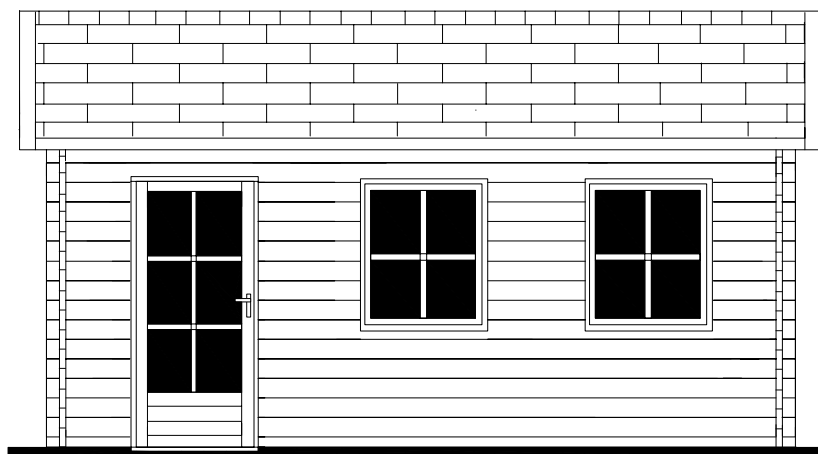

Es ist nicht erlaubt Bausysteme, Bauzeichnungen und Photos von der Prima Serie, Blockhäuser Serie oder Text usw. im Ganzen oder Teile davon in jeglicher Art und Weise, ohne schriftliche Zustimmung von LUGARDE®/Wuestman B.V. zu verwenden. Modell- und Materialänderungen sowie Druckfehler sind vorbehalten. LUGARDE® und das Prima 3=1 System sind registrierte Handelsmarken. Das Prima 3=1 System ist entwickelt und patentiert von LUGARDE®/Wuestman B.V.

+/- 2150 mm.
+/- 3000 mm.

Zij aanzicht
Seiten Ansicht
Side view

+/- 2470 mm.

Voor aanzicht
Vorder Ansicht
Front view

Gewicht / Weight:
300 cm: ± 1250 kg
350 cm: ± 1500 kg
400 cm: ± 1750 kg

Oppervlak
Oberfläche
Area: ± 15/17,5/20 m²