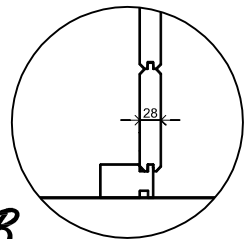

(L) Zijaanzicht / Side view / Seiten ansicht

Vooraanzicht / Front view / Vorderansicht

(R) Zijaanzicht / Side view / Seiten ansicht

Achteraanzicht / Rear view / Hinterseite

2875+

2000+

Peil 0+

Plattegrond / Plan

Prima Ø250cm

A

B

Omschrijving / Description:
Prima Ø250cm 28mm
Onderdeel / Component:
Bouwtekening / Construction drawing
Dealer:
Dealer
Ref.:
1xPR29 2xPR26

Ordernr.:
Ordernr
Schaal / Scale:
1: 50

BLAD NR.:
BT