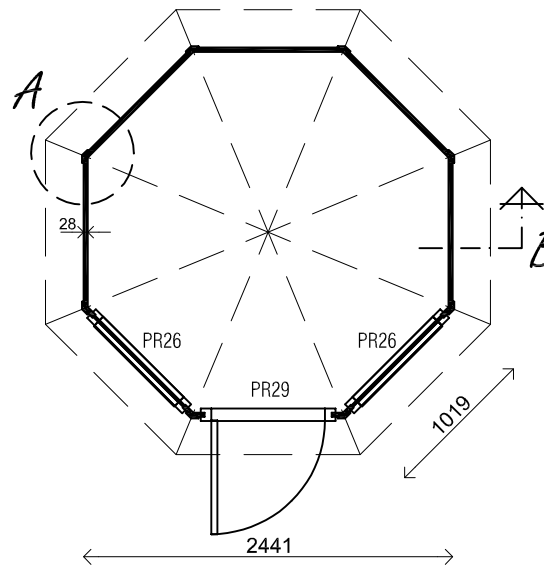

(L) Zijaanzicht / Side view / Seiten ansicht

Vooraanzicht / Front view / Vorderansicht

(R) Zijaanzicht / Side view / Seiten ansicht

Achteraanzicht / Rear view / Hinterseite

2875+

2000+

Peil 0+

Plattegrond / Plan

Prima Ø250cm

A

B

Omschrijving / Description:
Prima Ø250cm 28mm
Onderdeel / Component:
Bouwtekening / Construction drawing
Dealer:
Dealer
Ref.:
1xPR29 2xPR26

Ordernr.:
Ordernr
Schaal / Scale:
1: 50

BLAD NR.:
BT