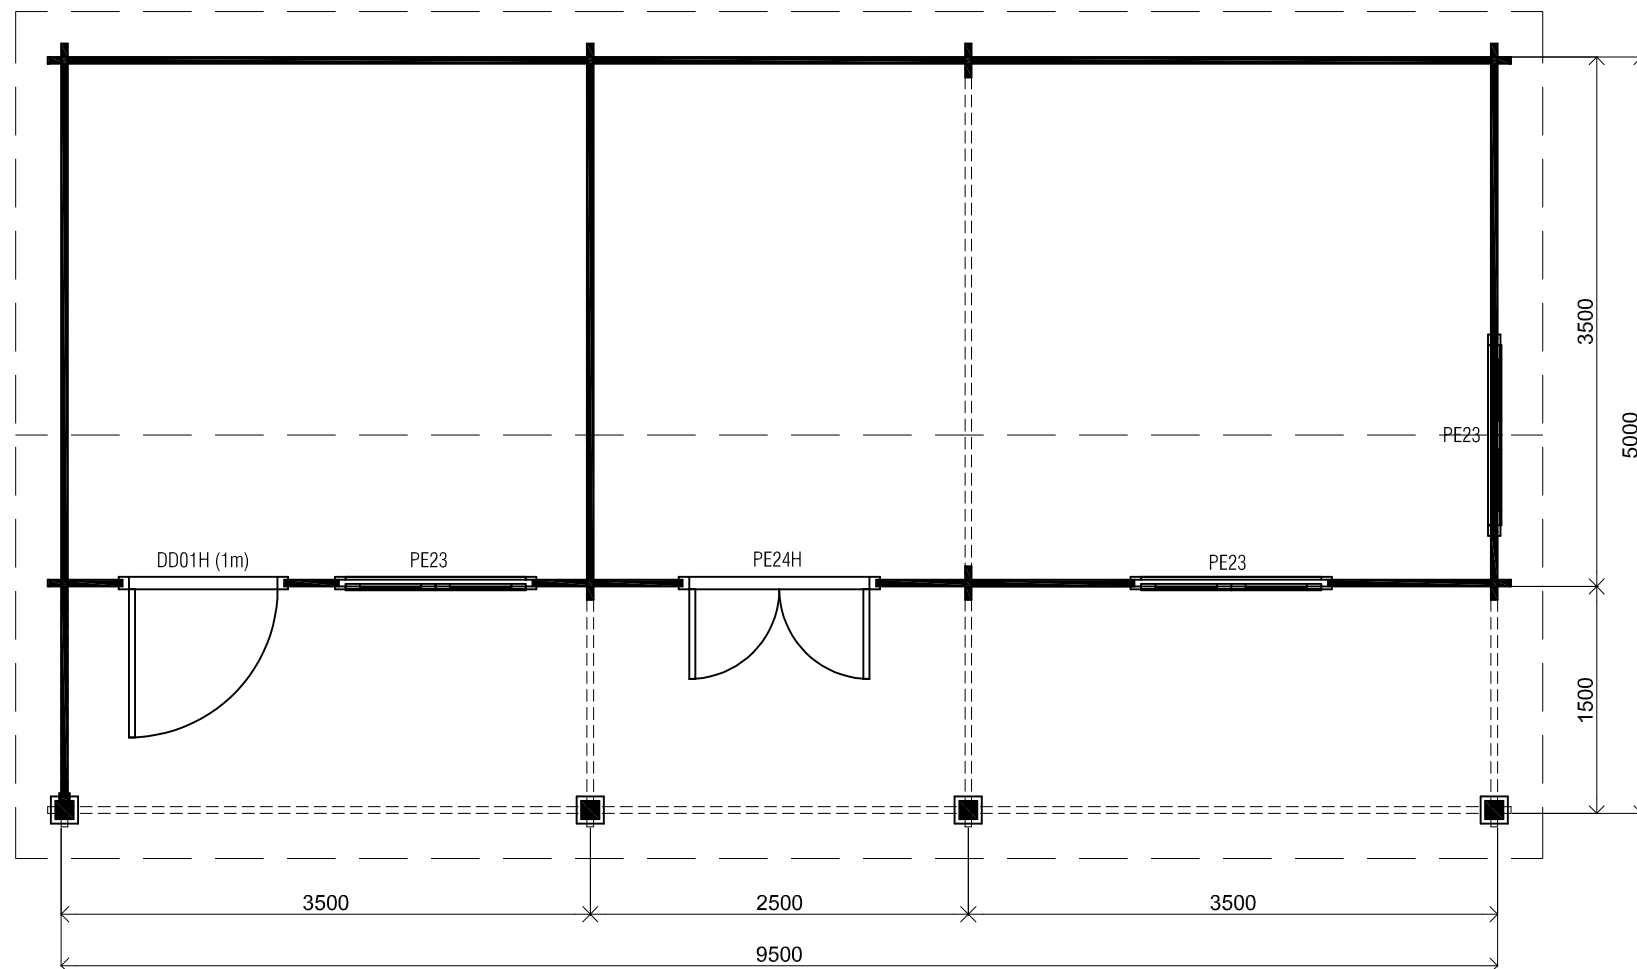

Voor aanzicht / Front view / Vorderansicht

(R) Zijaanzicht / Side view / Seitenansicht

Plattegrond / Plan

Blokhut / Log cabin

Omschrijving / Description:
500x950cm 44mm
Onderdeel / Component:
Bouwtekening / Construction drawing
Dealer:
Ref.:
p103 RO

Ordernr.:
Schaal / Scale:
1:50
BLAD NR.:
BT

Achteraanzicht / Rear view / Hinterseite

(L) Zijaanzicht / Side view / Seiten ansicht

Blokhut / Log cabin

Omschrijving / Description:
500x950cm 44mm
Onderdeel / Component:
Bouwtekening / Construction drawing
Dealer:
Dealer
Ref.:
p103 RO

Ordernr.:
Ordernr
Schaal / Scale:
1:50
BLAD NR.:
BT

LUGARDE®
©LUGARDE® Laren Holland
www.lugarde.com
sale@lugarde.nl
Simply the best