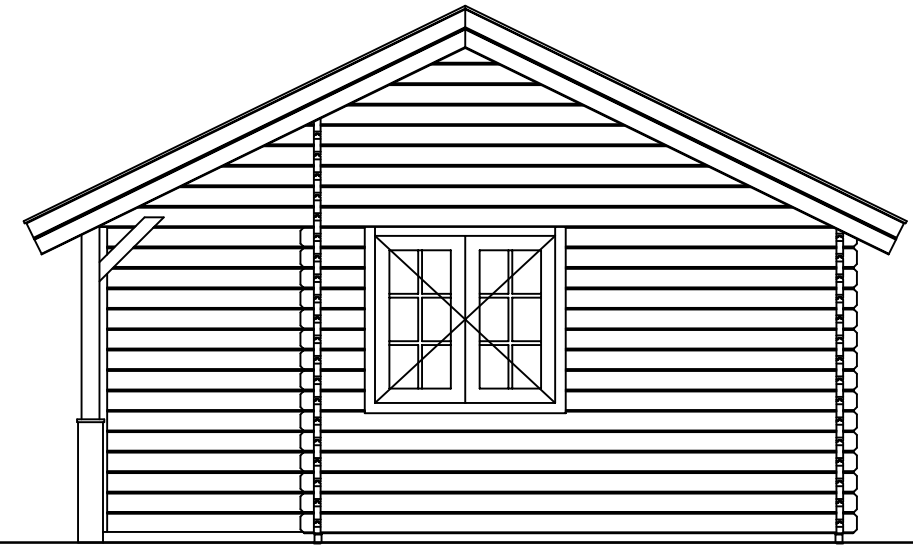

Voor aanzicht / Front view / Vorderansicht

(R) Zijaanzicht / Side view / Seitenansicht

Plattegrond / Plan

Blokhut / Log cabin

Omschrijving / Description:
500x950cm 44mm
Onderdeel / Component:
Bouwtekening / Construction drawing
Dealer:
Ref.:
p103 RO

Ordernr.:
Schaal / Scale:
1:50
BLAD NR.:
BT

Achteraanzicht / Rear view / Hinterseite

(L) Zijaanzicht / Side view / Seiten ansicht

Blokhut / Log cabin

Omschrijving / Description:
500x950cm 44mm
Onderdeel / Component:
Bouwtekening / Construction drawing
Dealer:
Dealer
Ref.:
p103 RO

Ordernr.:
Ordernr
Schaal / Scale:
1:50
BLAD NR.:
BT

LUGARDE®
©LUGARDE® Laren Holland
www.lugarde.com
sale@lugarde.nl
Simply the best