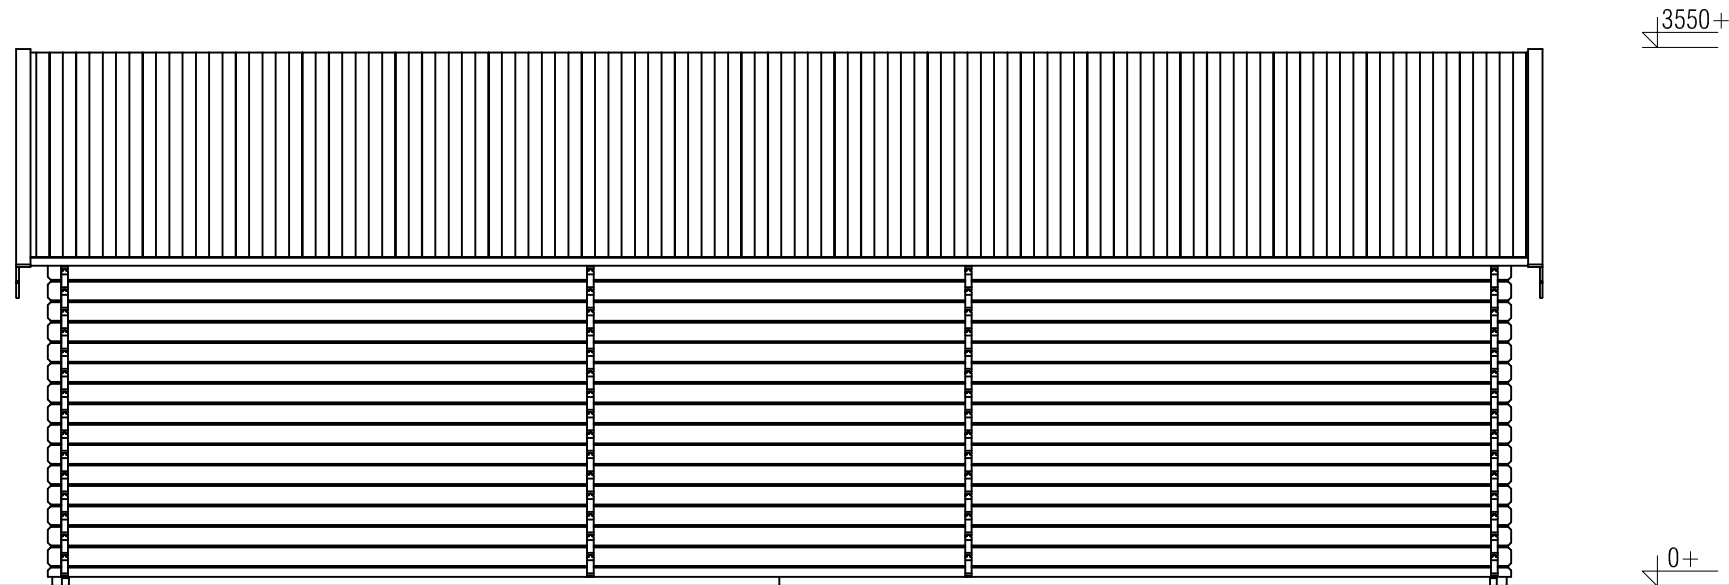

Voor aanzicht / Front view / Vorderansicht

(R) Zijaanzicht / Side view / Seitenansicht

Plattegrond / Plan

Blokhut / Log cabin

Omschrijving / Description:
500x950cm 44mm
Onderdeel / Component:
Bouwtekening / Construction drawing
Dealer:
Ref.:
p103 RO

Ordernr.:
Schaal / Scale:
1:50
BLAD NR.:
BT

Achteraanzicht / Rear view / Hinterseite

(L) Zijaanzicht / Side view / Seiten ansicht

Blokhut / Log cabin

Omschrijving / Description:
500x950cm 44mm
Onderdeel / Component:
Bouwtekening / Construction drawing
Dealer:
Dealer
Ref.:
p103 RO

Ordernr.:
Ordernr
Schaal / Scale:
1:50
BLAD NR.:
BT

LUGARDE®
©LUGARDE® Laren Holland
www.lugarde.com
sale@lugarde.nl
Simply the best