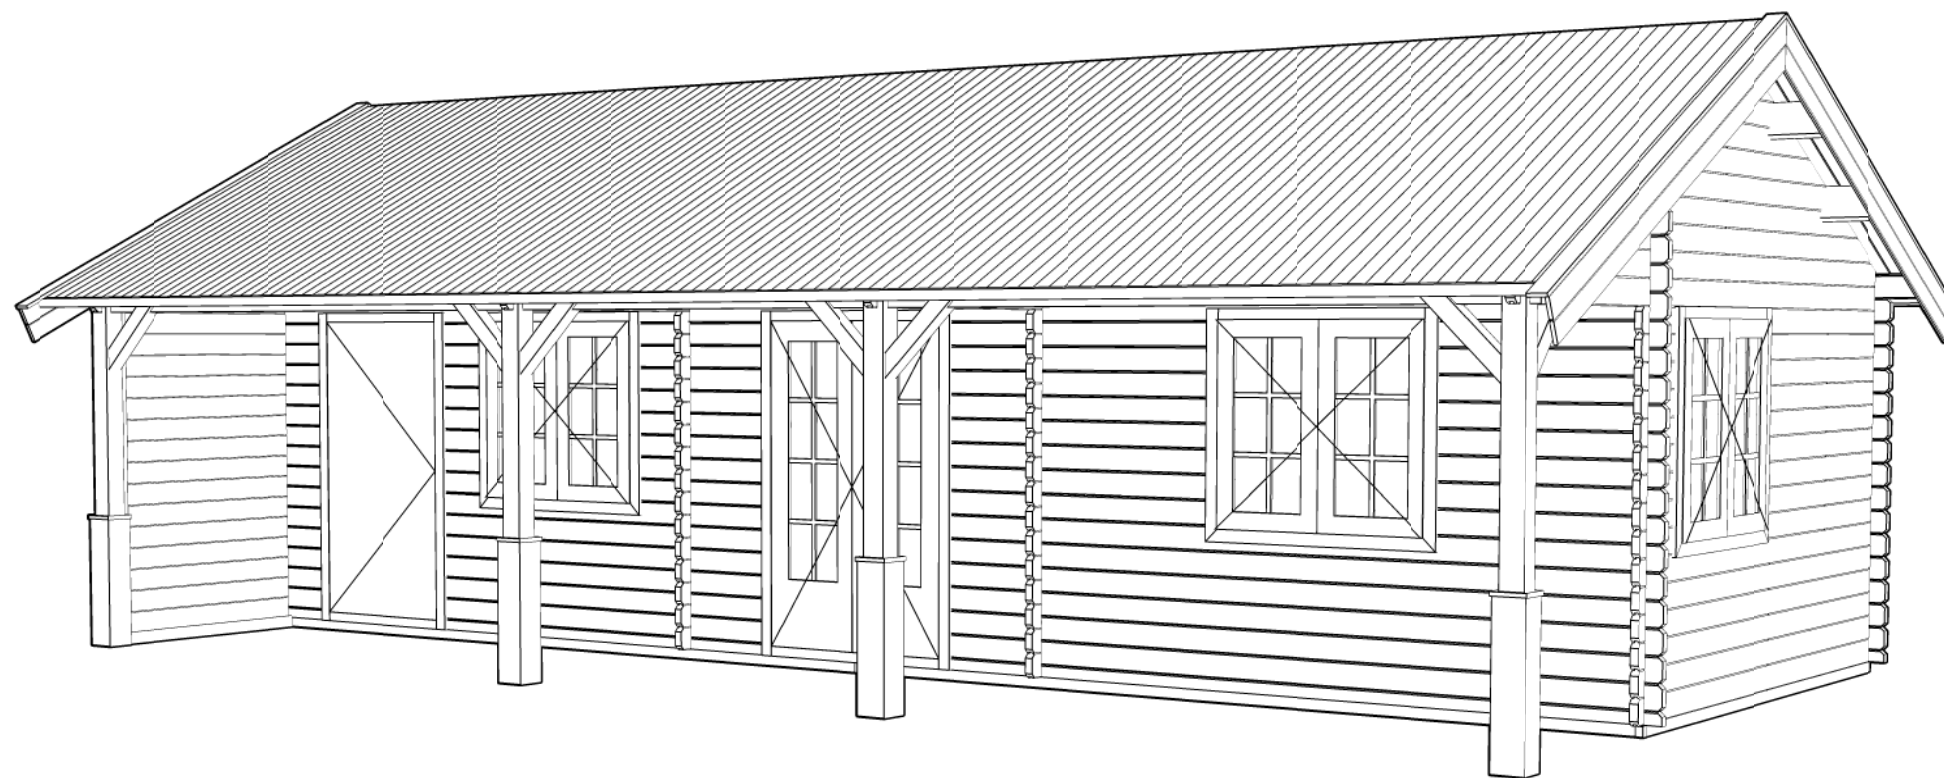

Voor aanzicht / Front view / Vorderansicht

(R) Zijaanzicht / Side view / Seitenansicht

Plattegrond / Plan

Blokhut / Log cabin

Omschrijving / Description:
500x950cm 44mm
Onderdeel / Component:
Bouwtekening / Construction drawing
Dealer:
Ref.:
p103 RO

Ordernr.:
Schaal / Scale:
1:50
BLAD NR.:
BT

Achteraanzicht / Rear view / Hinterseite

(L) Zijaanzicht / Side view / Seiten ansicht

Blokhut / Log cabin

Omschrijving / Description:
500x950cm 44mm
Onderdeel / Component:
Bouwtekening / Construction drawing
Dealer:
Dealer
Ref.:
p103 RO

Ordernr.:
Ordernr
Schaal / Scale:
1:50
BLAD NR.:
BT

LUGARDE®
©LUGARDE® Laren Holland
www.lugarde.com
sale@lugarde.nl
Simply the best