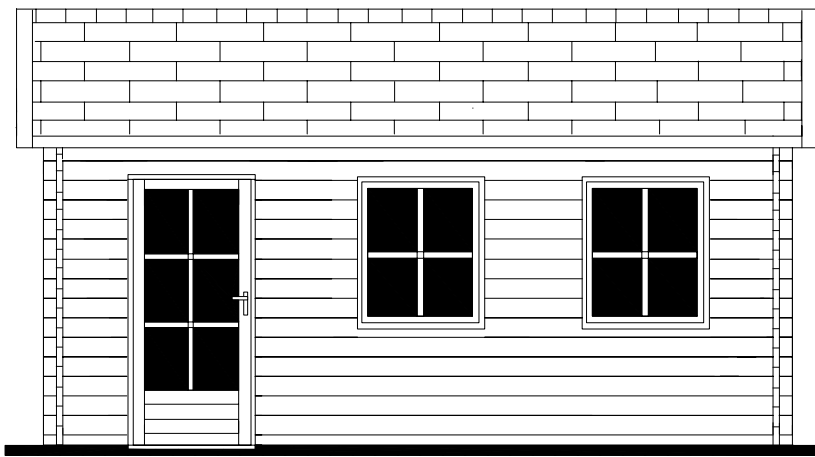

Es ist nicht erlaubt Bausysteme, Bauzeichnungen und Photos von der Prima Serie, Blockhäuser Serie oder Text usw. im Ganzen oder Teile davon in jeglicher Art und Weise, ohne schriftliche Zustimmung von LUGARDE®/Wuestman B.V. zu verwenden. Modell- und Materialänderungen sowie Druckfehler sind vorbehalten. LUGARDE® und das Prima 3=1 System sind registrierte Handelsmarken. Das Prima 3=1 System ist entwickelt und patentiert von LUGARDE®/Wuestman B.V.

It is prohibited to copy, duplicate or in anyway use construction systems, construction drawings, photos or text from the Prima series or Logcabin series without written permission from LUGARDE®/Wuestman B.V. Model, material changes and print mistakes reserved. LUGARDE® and the Prima 3=1 system are registered trademarks. The Prima 3=1 system is developed and patented by LUGARDE®/Wuestman B.V.

+/- 2150 mm.
+/- 3000 mm.

Zij aanzicht
Seiten Ansicht
Side view

+/- 2470 mm.

Voor aanzicht
Vorder Ansicht
Front view

Gewicht / Weight:
300 cm: ± 1250 kg
350 cm: ± 1500 kg
400 cm: ± 1750 kg

Oppervlak
Oberfläche
Area: ± 15/17,5/20 m²