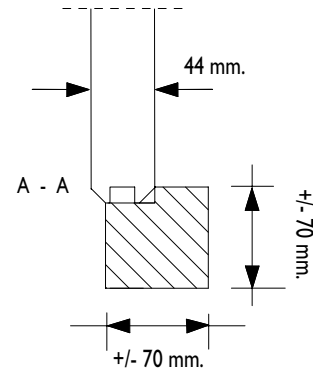

+/- 2150 mm.
+/- 3000 mm.

Zij aanzicht
Seiten Ansicht
Side view

+/- 2470 mm.

Voor aanzicht
Vorder Ansicht
Front view

Gewicht / Weight:
300 cm: ± 1250 kg
350 cm: ± 1500 kg
400 cm: ± 1750 kg

Oppervlak
Oberfläche
Area: ± 15/17,5/20 m²