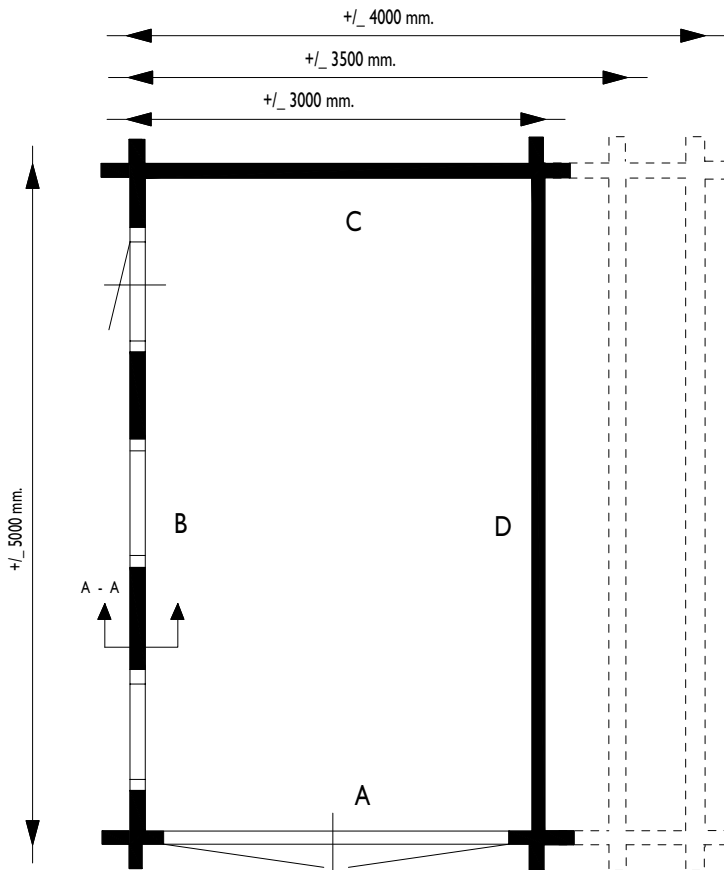

+/- 2150 mm.
+/- 3000 mm.

Zij aanzicht
Seiten Ansicht
Side view

+/- 2470 mm.

Voor aanzicht
Vorder Ansicht
Front view

Gewicht / Weight:
300 cm: ± 1250 kg
350 cm: ± 1500 kg
400 cm: ± 1750 kg

Oppervlak
Oberfläche
Area: ± 15/17,5/20 m²