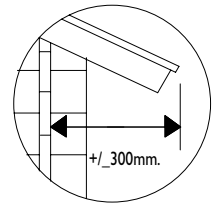

+/- 2150 mm.
+/- 3000 mm.

Zij aanzicht
Seiten Ansicht
Side view

+/- 2470 mm.

Voor aanzicht
Vorder Ansicht
Front view

Gewicht / Weight:
300 cm: ± 1250 kg
350 cm: ± 1500 kg
400 cm: ± 1750 kg

Oppervlak
Oberfläche
Area: ± 15/17,5/20 m²