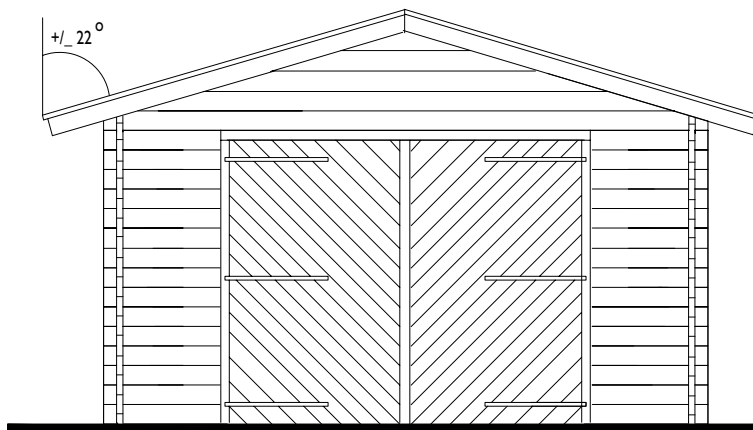

+/- 2150 mm.
+/- 3000 mm.

Zij aanzicht
Seiten Ansicht
Side view

+/- 2470 mm.

Voor aanzicht
Vorder Ansicht
Front view

Gewicht / Weight:
300 cm: ± 1250 kg
350 cm: ± 1500 kg
400 cm: ± 1750 kg

Oppervlak
Oberfläche
Area: ± 15/17,5/20 m²