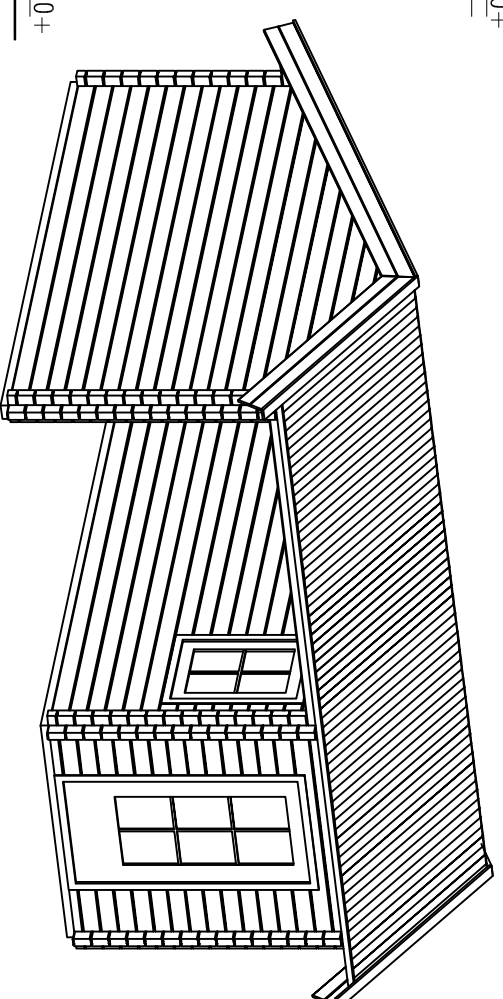

voorzicht / front view

(L) zijzicht / side view

3000+

Peil 0+

Plattegrond / Plan

achterzicht / rear view

(R) zijzicht / side view

3000+

Peil 0+

Blokhut / Log cabin - Calais

Onschrijving / Description:
400 x 500cm / 68mm
Onderdeel / Component:
Bouwtekening / Construction drawing
Dealer:
Lugarde NL
Calais

Order nr.:
BC13
Schaal / Scale:
1:50
BLAD NR.:
01