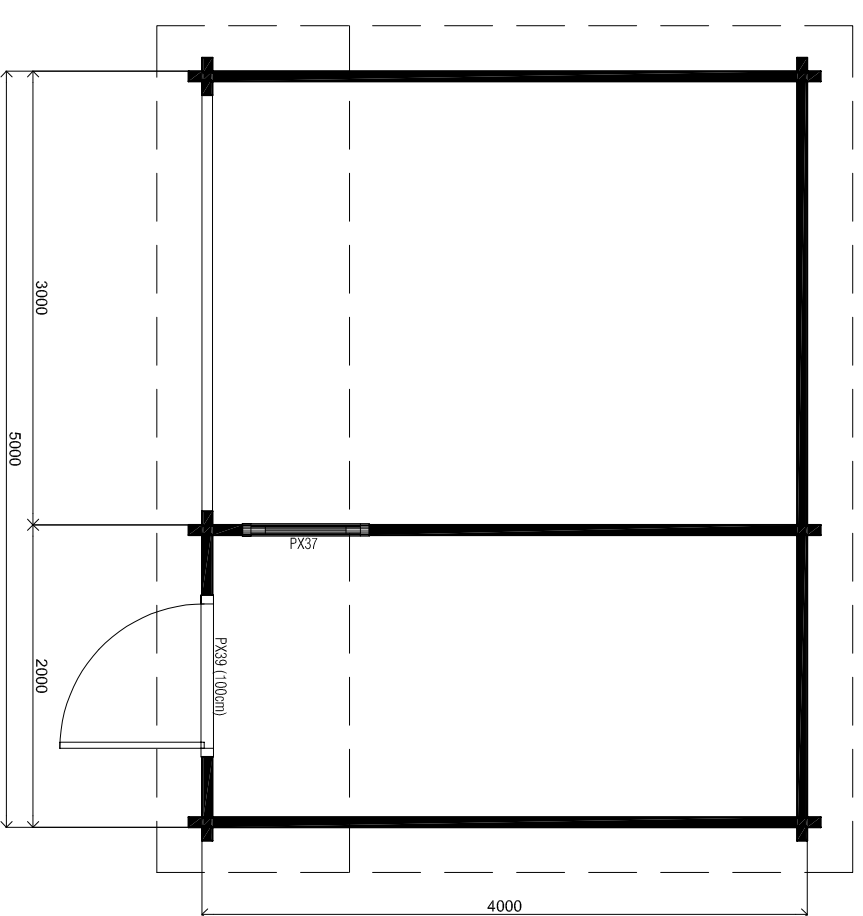

voorzicht / front view

(L) zijzicht / side view

3000+

Peil 0+

Plattegrond / Plan

achterzicht / rear view

(R) zijzicht / side view

3000+

Peil 0+

Blokhut / Log cabin - Calais

Onschrijving / Description:
400 x 500cm / 68mm
Onderdeel / Component:
Bouwtekening / Construction drawing
Dealer:
Lugarde NL
Calais

Order nr.:
BC13
Schaal / Scale:
1:50
BLAD NR.:
01