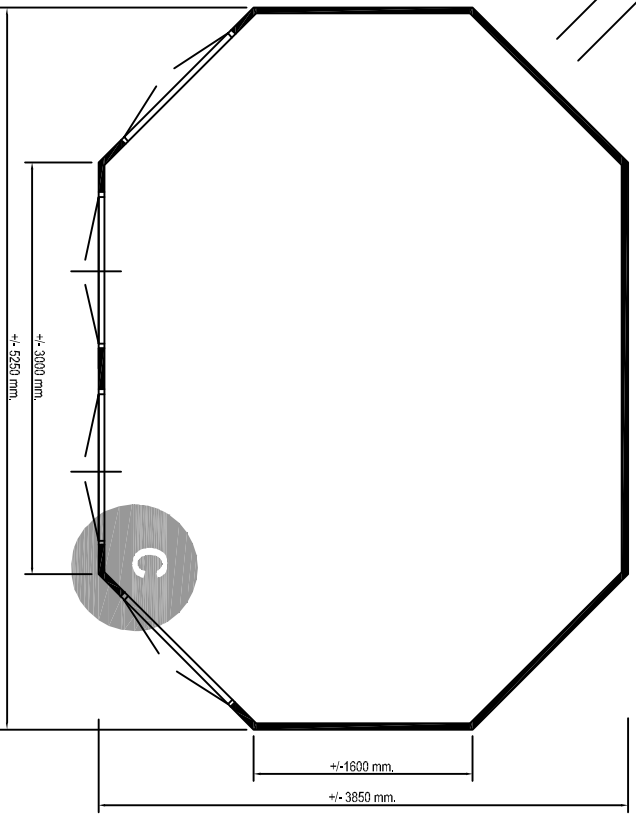

+/- 3000 mm.
+/- 5250 mm.

+/- 1600 mm.
+/- 3850 mm.

B

Gewicht
Weight : kg.

Oppervlakte
Oberfläche
Area +/- m²

Inhoud
Inhalt
Contents : +/- m³

LUGARDE ©

LUGARDE HOLLAND
Tel./Phone ++31 (0)573 40 18 00
www.lugarde.com

PRIMA © 2008

Nadine