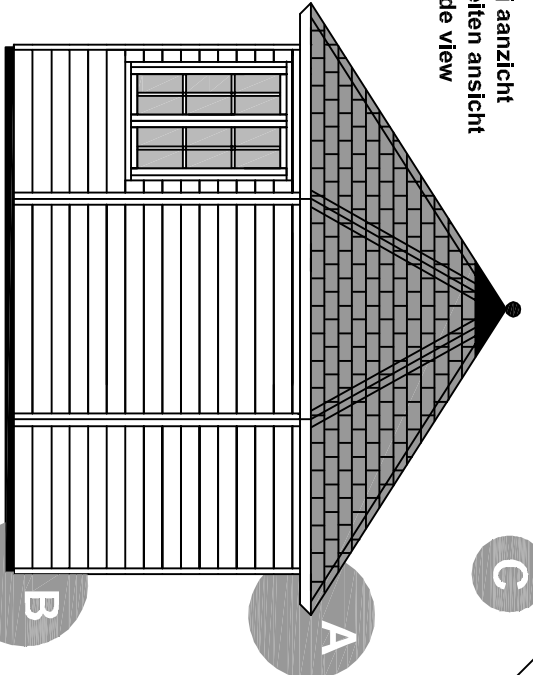

Zij aanzicht
Seiten ansicht
Side view

B

A

C

+/- 3650 mm.