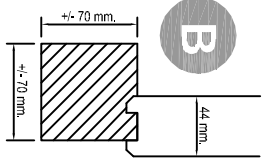

Gewicht
Weight : kg.

Oppervlakte
Oberfläche
Area +/- m²

Inhoud
Inhalt
Contents : +/- m³

LUGARDE ©

LUGARDE HOLLAND
Tel./Phone ++31 (0)573 40 18 00
www.lugarde.com

PRIMA © 2008

Nadine