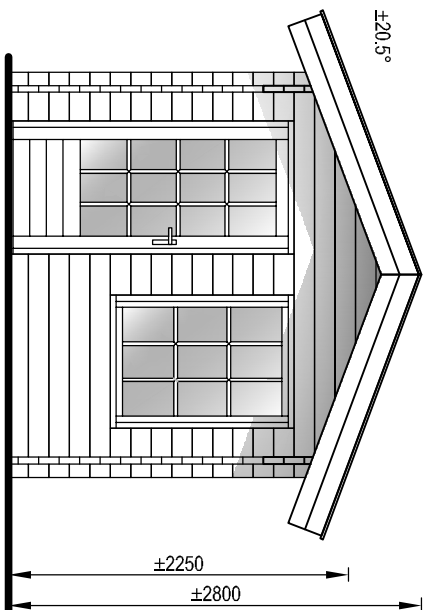

Voor aanzicht - Vorder Ansicht - Front view