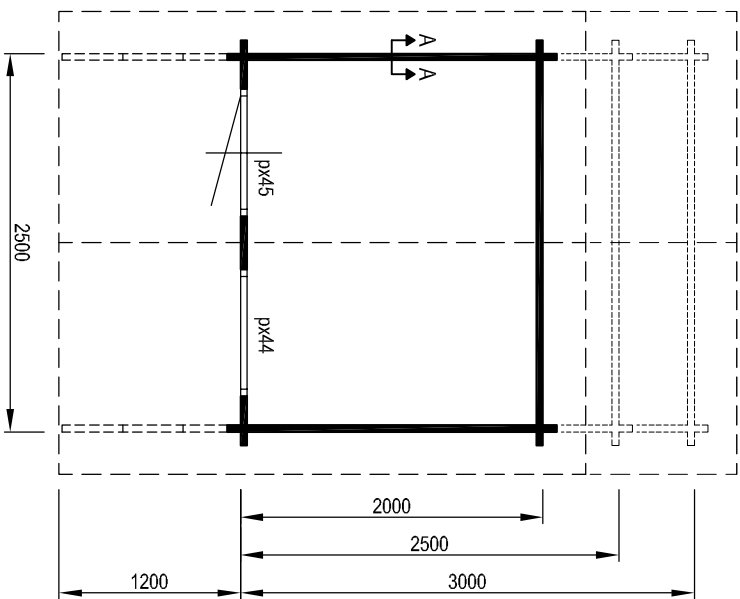

BLOKHUT - BLOCKHAUS - LOG CABIN
250 x 200/250/300 + Luitel - Canopy - Vordach 120cm

LUGARDE

©LUGARDE® Laren Holland
Tel: ++31 (0)573 401800
Fax: ++31 (0)573 401880
www.lugarde.com
sale@lugarde.nl

Barcelona