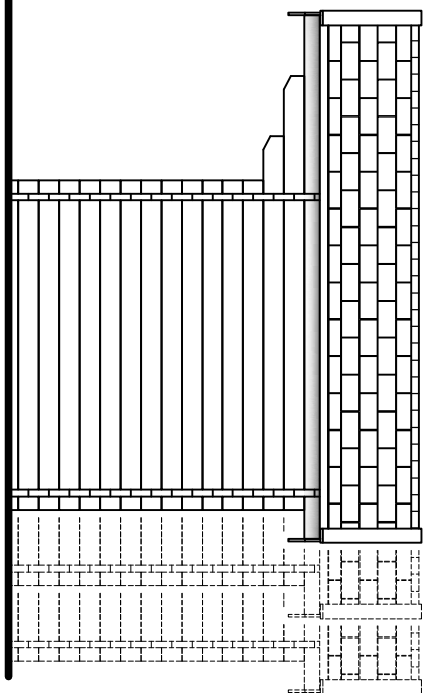

Zij aanzicht - Seiten Ansicht - Side view

Gewicht (Weight)
±700kg,
±850kg,
±1025kg.

Oppervlakt (Oberfläche - Area)
5m²
6,25m²
7,5m²

Inhoud (Inhalt - Contents)
12,7m³
15,5m³
18,3m³